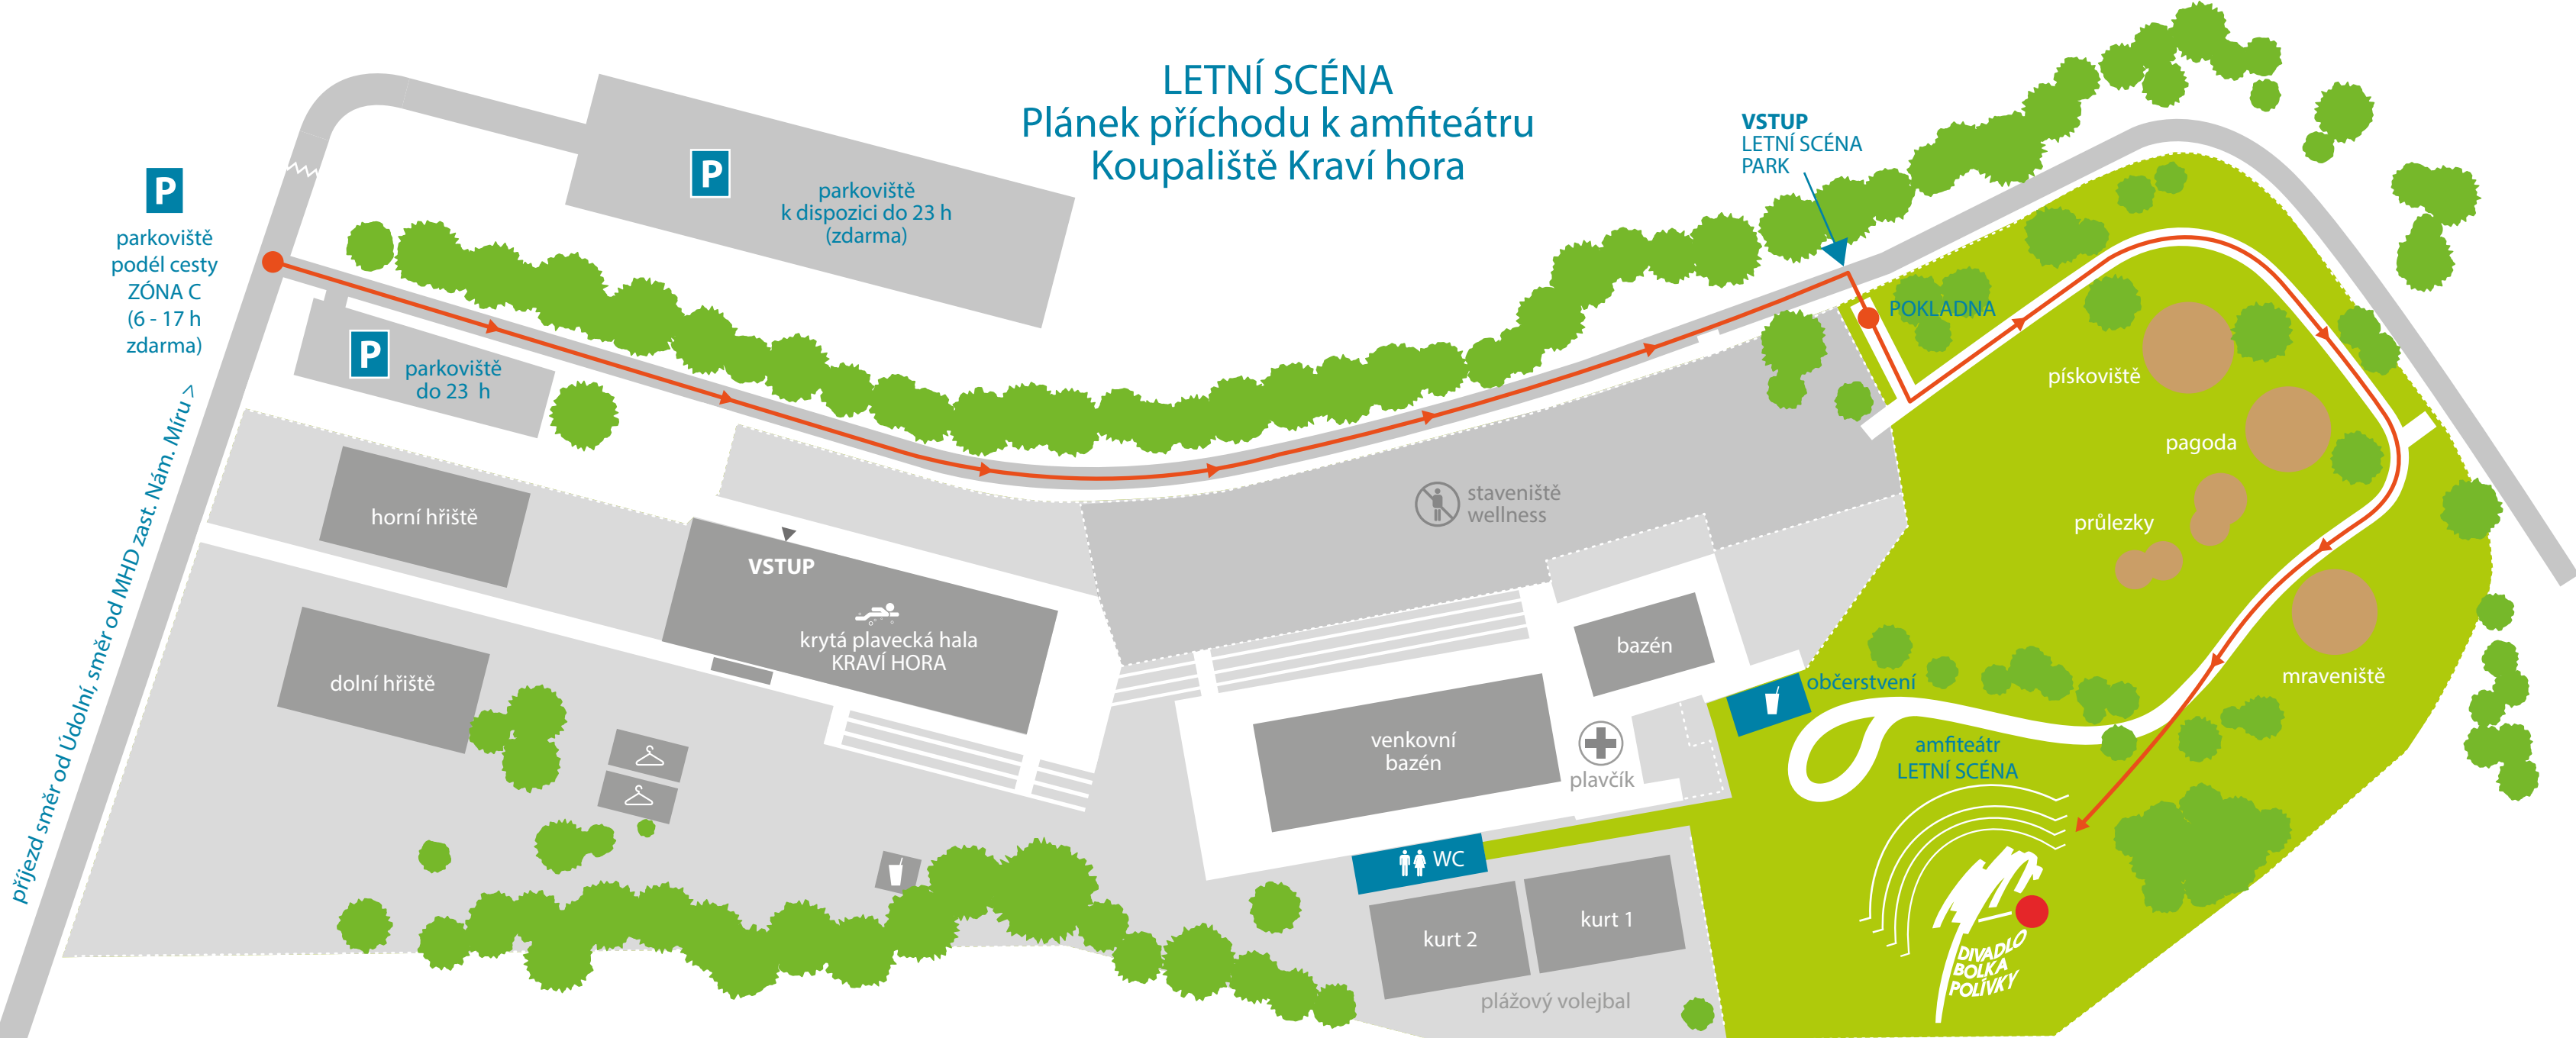

LETNÍ SCÉNA

Plánek příchodu k amfiteátru Koupaliště Kraví hora

P
parkoviště
podél cesty
ZÓNA C
(6 - 17 h
zdarma)

P
parkoviště
do 23 h

P
parkoviště
k dispozici do 23 h
(zdarma)

VSTUP
LETNÍ SCÉNA
PARK

POKLADNA

pískoviště

pagoda

průlezký

mraveniště

VSTUP

krytá plavecká hala
KRAVÍ HORA

staveniště
wellness

bazén

občerstvení

amfiteátr
LETNÍ SCÉNA

WC

kurt 2

kurt 1

plážový volejbal

DIVADLO
BOLKA
POLÍVKY

příjezd směr od Údolní, směr od MHD zast. Nám. Míru >